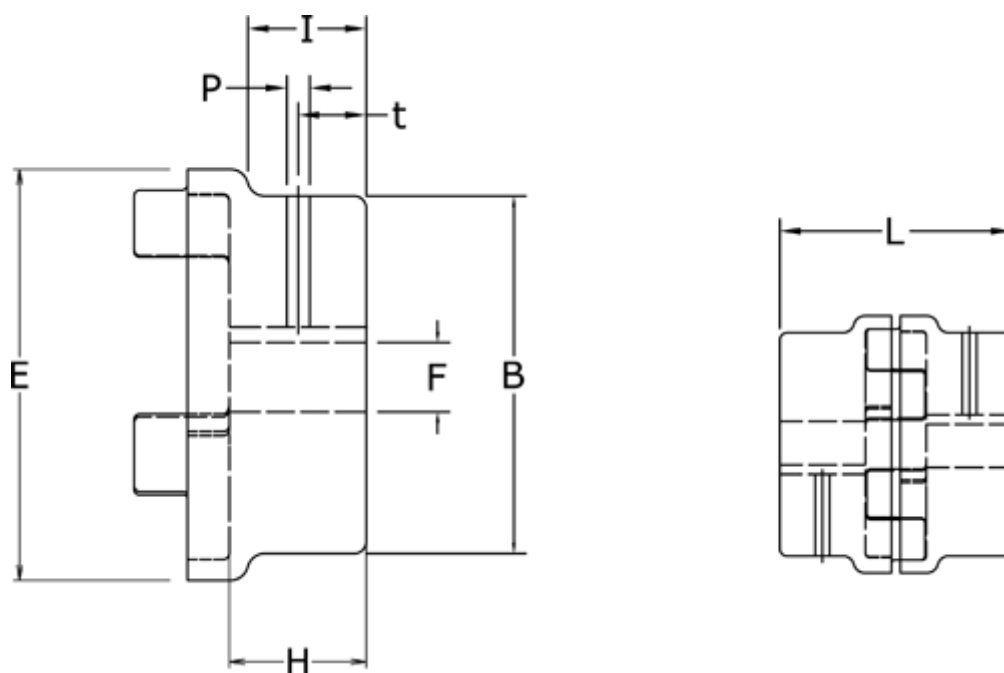

Varenummer: 3304042AGG42
Beskrivelse: Koblingshalvpart Klonex 42/55A
GG Støbejern, Boring 42H7 m/not og skrue

Mål

B = 75

E = 95

F = 42

H = 50

I = -

L = 126

P = M8

t = 20